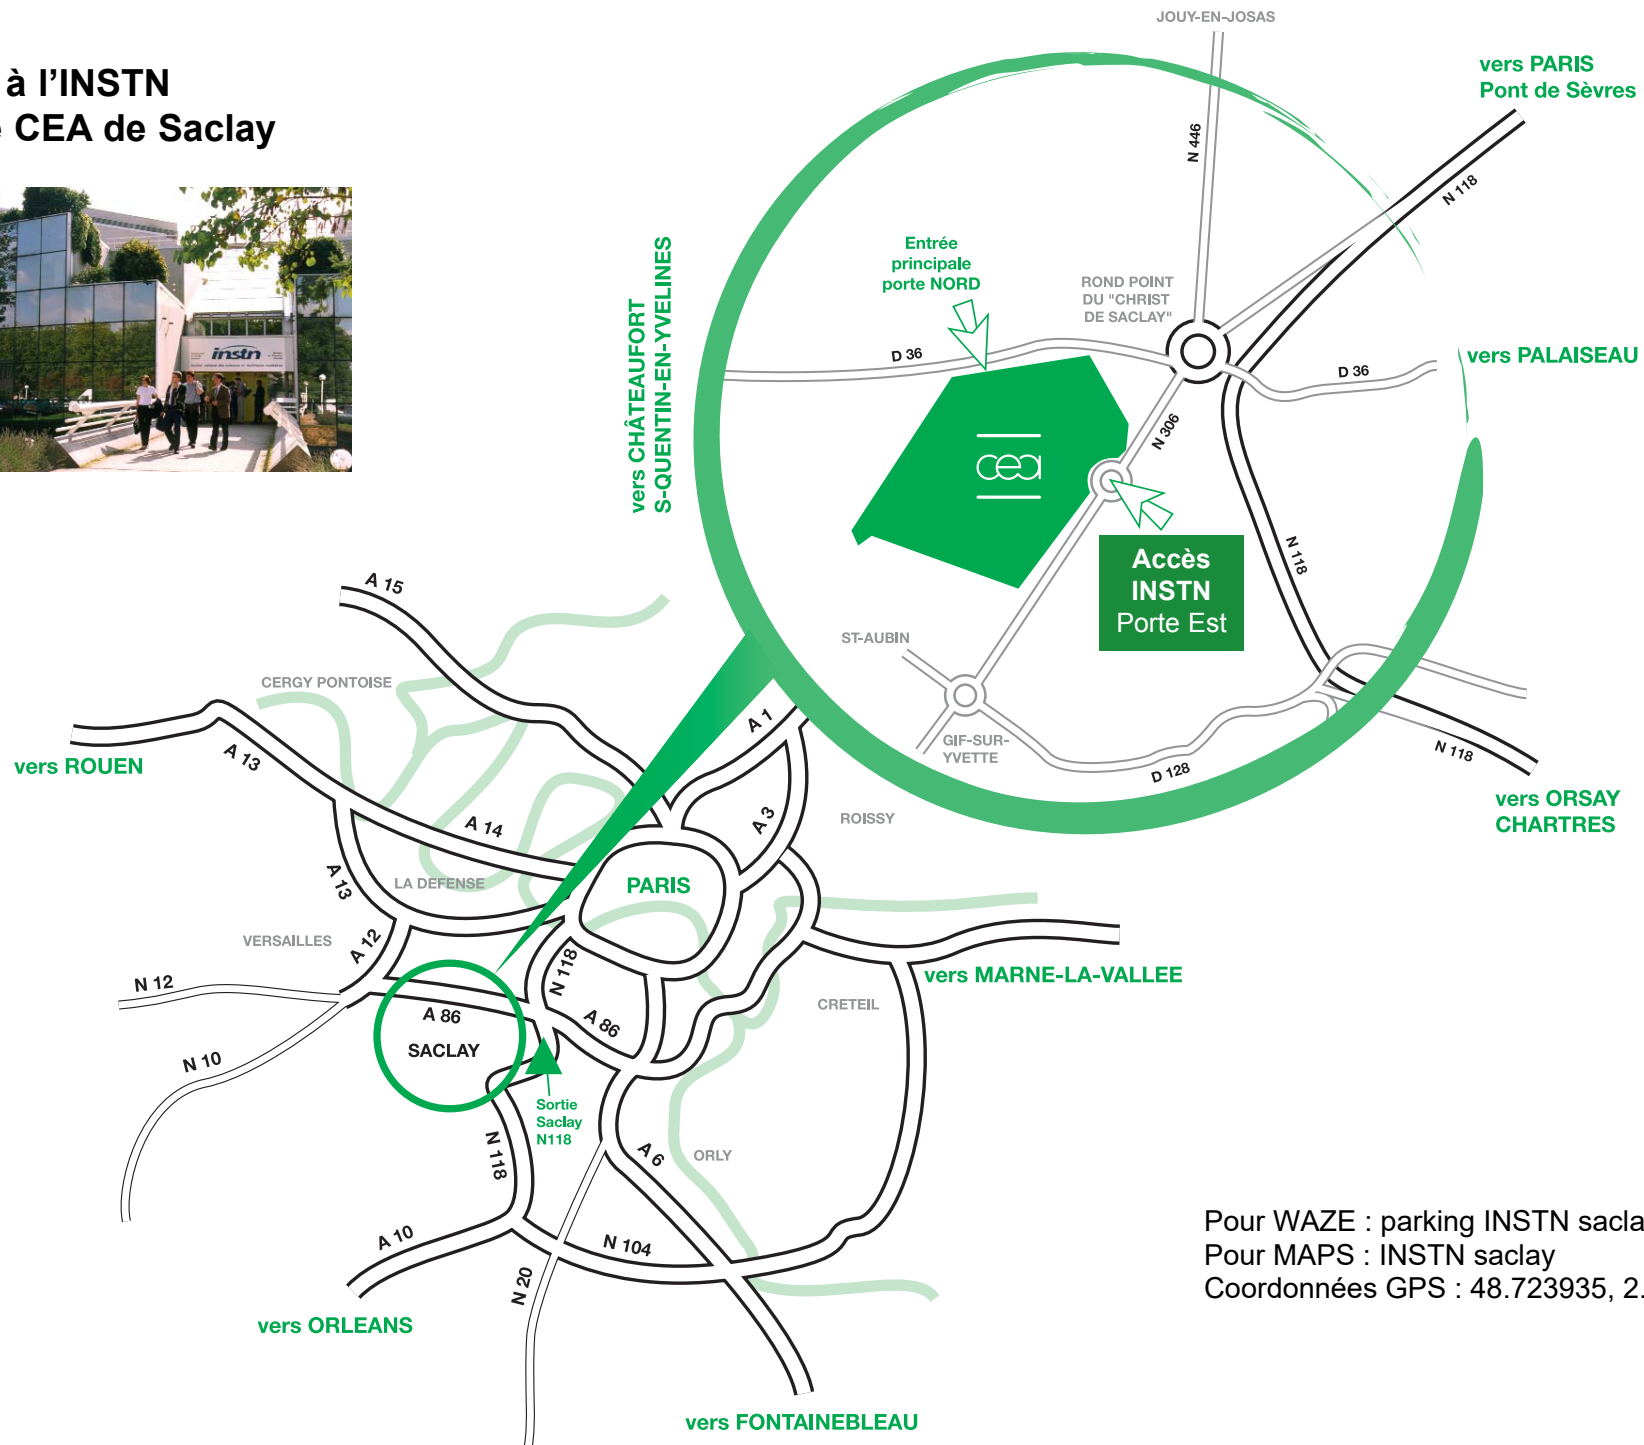

Accès à l'INSTN Centre CEA de Saclay

Pour WAZE : parking INSTN saclay
Pour MAPS : INSTN saclay
Coordonnées GPS : 48.723935, 2.154760